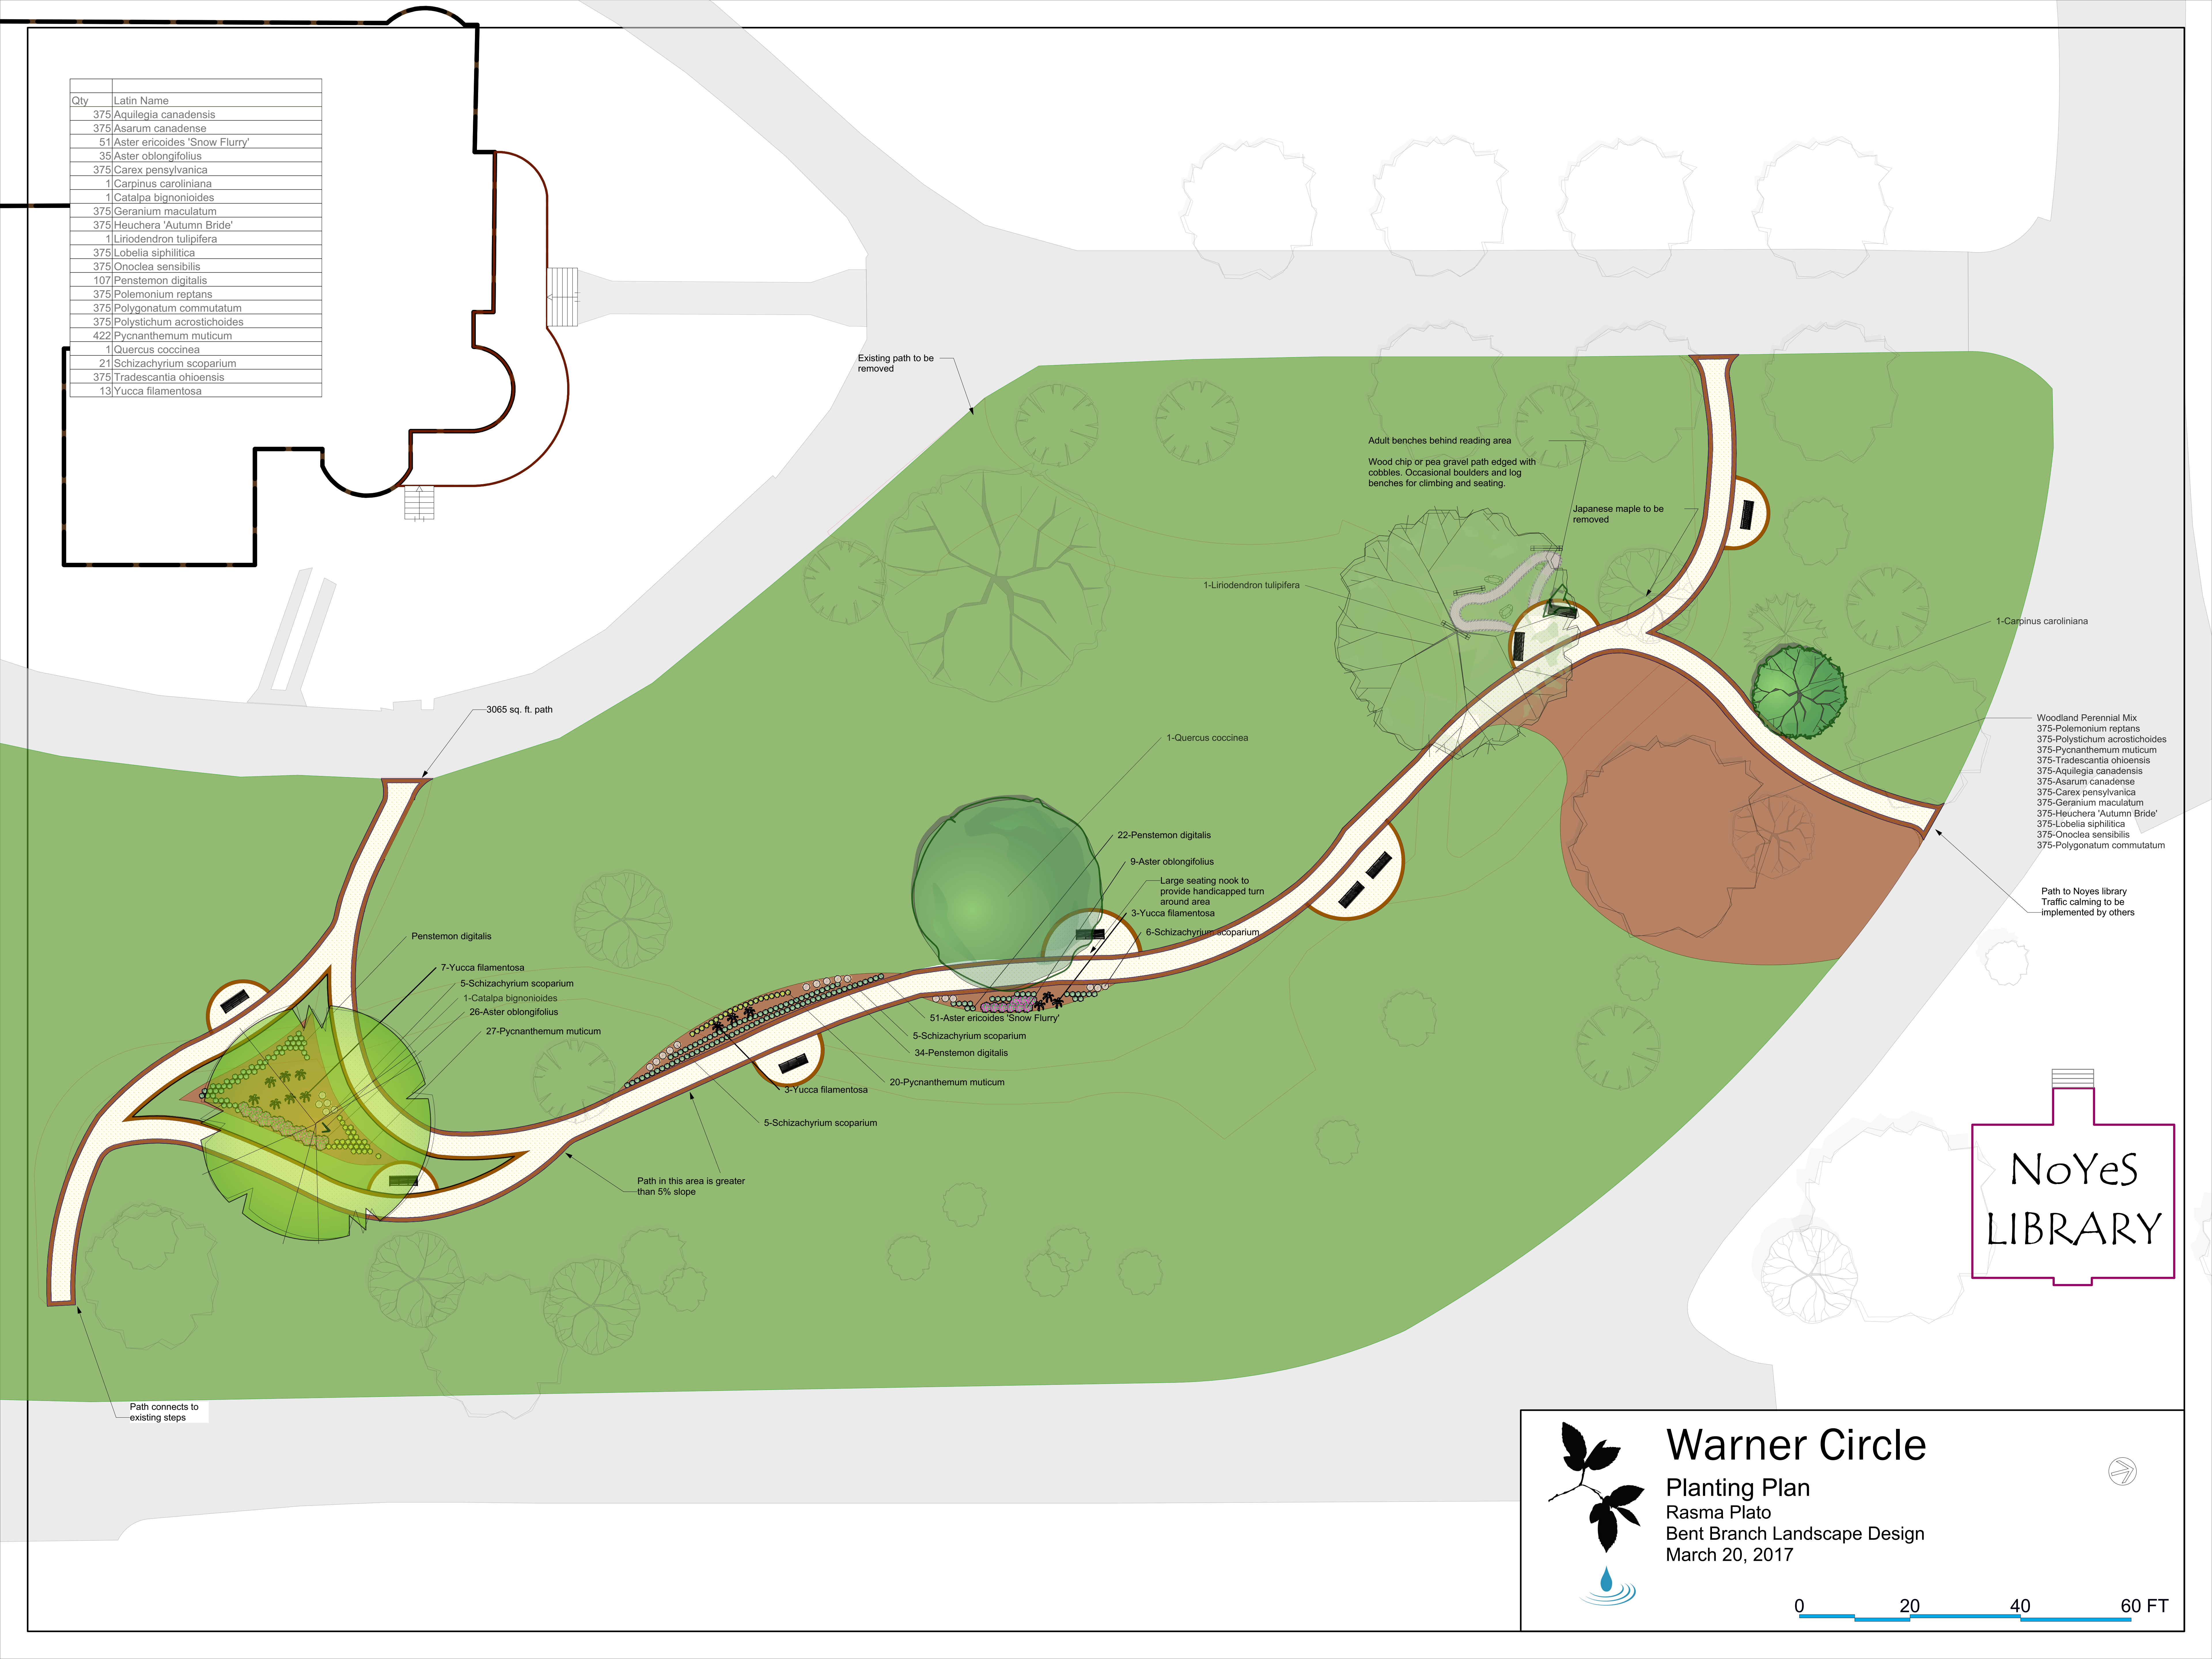

Qty	Latin Name
375	<i>Aquilegia canadensis</i>
375	<i>Asarum canadense</i>
51	<i>Aster ericoides</i> 'Snow Flurry'
35	<i>Aster oblongifolius</i>
375	<i>Carex pensylvanica</i>
1	<i>Carpinus caroliniana</i>
1	<i>Catalpa bignonioides</i>
375	<i>Geranium maculatum</i>
375	<i>Heuchera</i> 'Autumn Bride'
1	<i>Liriodendron tulipifera</i>
375	<i>Lobelia siphilitica</i>
375	<i>Onoclea sensibilis</i>
107	<i>Penstemon digitalis</i>
375	<i>Polemonium reptans</i>
375	<i>Polygonatum commutatum</i>
375	<i>Polystichum acrostichoides</i>
422	<i>Pycnanthemum muticum</i>
1	<i>Quercus coccinea</i>
21	<i>Schizachyrium scoparium</i>
375	<i>Tradescantia ohioensis</i>
13	<i>Yucca filamentosa</i>

Path to Noyes library
Traffic calming to be implemented by others

NoYes
LIBRARY

Warner Circle
Planting Plan
Rasma Plato
Bent Branch Landscape Design
March 20, 2017

0 20 40 60 FT